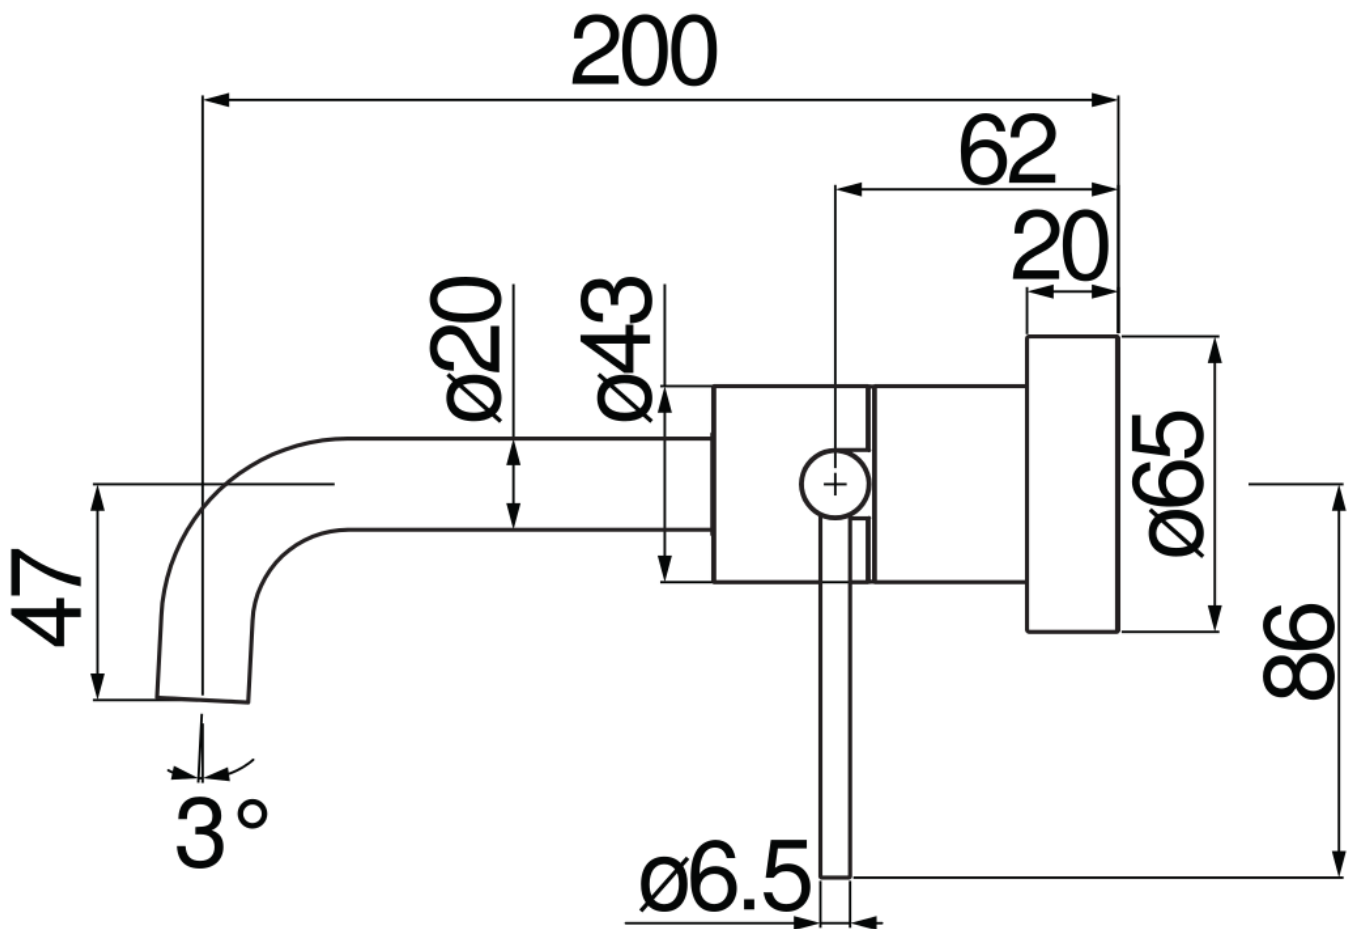

SPECIFICHE

Parte esterna monocomando a parete

Moon drop PVD

Aeratore anticalcare M 18 x 1, portata 5 l/min

Lunghezza bocca 200 mm

Senza scarico

Limitatore di energia con apertura in acqua fredda

Imballo: 32 x 16,5 x 7 cm / 0,003696 m³

DIAGRAMMA DI PORTATA: ACQUA CALDA/FREDDA

DIAGRAMMA DI PORTATA: ACQUA MISCELATA